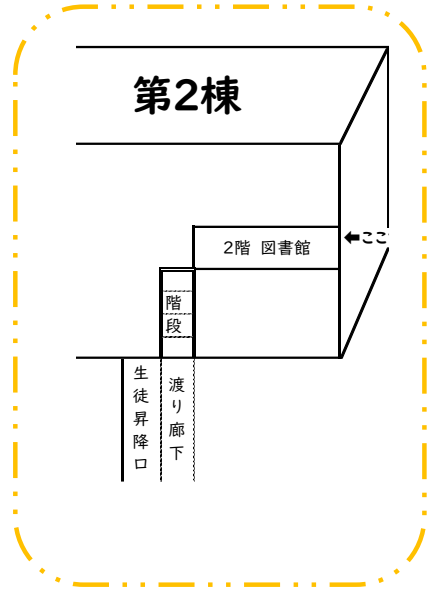

図書館ってどんなところ？

○開館時間 9:00~17:00

○貸出期間は2週間で、1人3冊まで貸出できます。
(※もっとたくさん借りたい人は、相談してください！)
期間中に読みきれなかった場合は、予約がなければ延長することもできます。

○毎年3回、「図書館フェア」を開催しています。
(6月、10月、1月)

↑ 昨年度のフェアの様子です ↑

○本だけでなく「タウンクシマ」「日本映画navi」「Newsがわかる」などの雑誌や、新聞も閲覧することができます。

新しい1年が始まりました！
新入生の皆さん、ご入学おめでとうございます。
在校生の皆さんは、新学期をどのような気持ちで迎えましたか？
図書館では、新しい本が皆さんとの出会いを待っています！

図書館では本のリクエストも受け付けています。
読みたい本、図書館に置いてほしい本があれば、気軽に声をかけてくださいね。

図書館にあります！

●本屋大賞 受賞作品(2026)

👑 イン・ザ・メガチャーチ 朝井リョウ//著

- 2位 熟柿 佐藤 正午//著
- 3位 PRIZE 村山 由佳//著
- 4位 エピクロスの処方箋 夏川 草介//著
- 5位 暁星 湊 かなえ//著
- 6位 殺し屋の営業術 野宮 有//著
- 7位 ありか 瀬尾 まいこ//著
- 8位 探偵小石は恋しない 森 バジル//著
- 9位 失われた貌 櫻田 智也//著
- 10位 さよならジャバウォック 伊坂 幸太郎//著

●2025年度のリクエスト (一部)

- ○国宝 上・下 吉田 修一//著
- ○お隣の天使様にいつの間にか駄目人間にされていた件 1~9 佐伯さん//著
- ○心がバテない食生活習慣 大久保 愛//著
- ○なぜ「地方女子」は呪縛になるのか 寺町 晋哉//著
- ○満月の夜に君を見つける 冬野 夜空//著
- ○366日 福田 果歩//著

一部注文中の図書を
含みます！
★は希望図書です。

NEW ADDITIONS 新しく入った本

書名	著者	内容
わたしの幸せな結婚 10	頸木 あくみ	新婚旅行も兼ねての旧都旅行、だったはず……
哲学者たちの<ほんとう>の仕事	ナシム エル カプリ	生活のための「仕事」。哲学だけでは食っていけない……
宇宙にヒトは住めるのか	林 公代	宇宙開発の最前線とは？その研究結果を紹介する。
お客様が不在の為お荷物を持ち帰りました。	鞠目	運送会社・さくら配達に相次いだ、奇妙な問い合わせ。連鎖する恐怖！
のせごはんとかけごはん	長谷川 あかり	時間がない日、気力がない日のおたすけレシピ
★喫茶おじさん	原田 ひ香	純喫茶巡りを趣味とする男、松尾純一郎。グルメをあなたに。
戦国武将は戦がないとき、何をしていたのか	河合 敦	意外と普通の日常？
ひとめでわかる！英語ビジュアルマップ	きなこ	これで、あなたの頭の中にもビジュアルマップが！
豊臣家の包丁人	木下 昌輝	天下統一を支えた料理とは？
お菓子の相談室	るい	「プロのお菓子が今日からつくれる」ようになるコツをあなたに！
ふぞろいな世界線を振り切って	紫音 みけ	お互いに、死んだのは相手だったと思っていた……どういことだろう？
わたしにぴったりの勉強法を教えてください！	桑原 圭太郎	「認知特性」で見つける最適な学び方
被告人、AI	中山 七里	利用者殺害の被告人は、最新AIを搭載した介護ロボットだった。
ひとり暮らしの栄養手帖	中井 エリカ	自分の体と心を守るための栄養学
ひだまりのストリート・ピアノ	河邊 徹	「5つの小さな奇跡」の物語。